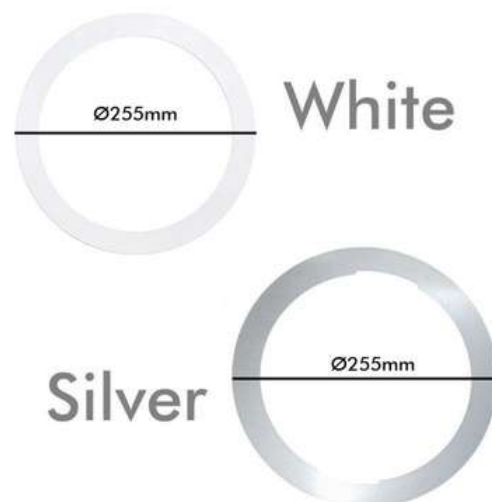

Anneau supplémentaire pour Downlight

ICILUX

PARAMÈTRES TECHNIQUES

RÉFÉRENCE : IC100IL
Matériaux de construction: Aluminium
Indice Protection: IP20
Dimensions (mm): inside: $\varnothing 208\text{mm}$ outside: $\varnothing 255\text{mm}$
Cote Énergétique (2023 - UE-2019/2015): F
Garantie Ans: 3

Cache-cercle supplémentaire pour Downlight

Cerceau avec un design élégant, il est recommandé de l'utiliser pour les plaques ou downlight slim, couvrant un espace plus grand que ce qui peut couvrir le foyer. Vos mesures le sont :

- Coupe intérieure : $\varnothing 208\text{mm}$
- Coupe extérieure : $\varnothing 255\text{mm}$